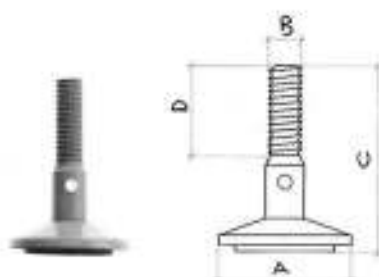

REGOLABILE

0282/50/12

Regolabile con punta 50x12 MA

80 Pz

0282/50/12

Regolabile con punta 50x12 MA

80 Pz

A	40	50	60
B	M.10 - M.12		
C	57	57	60
D	28	28	28

0282/50/12

Regolabile con punta 50x12 MA

80 Pz

0282/50/12

Regolabile con punta 50x12 MA

80 Pz

ma
co