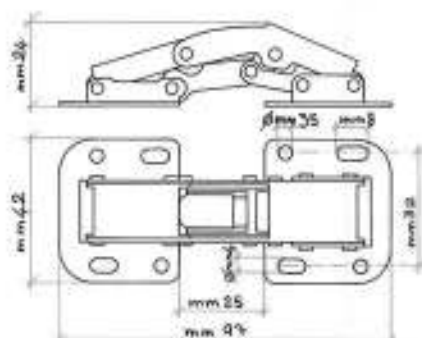

CERNIERA

0410/01

Cerniera Easy-on c7m. s/viti nich.

300 Pz

ma
co