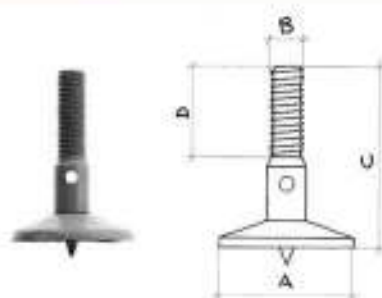

## REGOLABILE

0282/40/10

Regolabile con punta 40x10 MA

120 Pz

0282/50/10

Regolabile con punta 50x10 MA

80 Pz

<b>A</b>	40	50	60
<b>B</b>	M.10 - M.12		
<b>C</b>	57	57	60
<b>D</b>	28	28	28