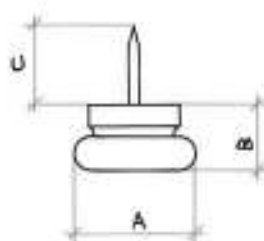

SCIVOLO ACCIAIO

A	15	18	20	23	26	30	40
B	8	9	10	11	11	12	12
C	16	17	17	18	20	20	20

0183/15

Scivolo acciaio Ø 15 mm

500 Pz

0183/18

Scivolo acciaio Ø 18 mm

500 Pz

0183/20

Scivolo acciaio Ø 20 mm

350 Pz

0183/23

Scivolo acciaio Ø 23 mm

250 Pz

0183/26

Scivolo acciaio Ø 26 mm

150 Pz

0183/30

Scivolo acciaio Ø 30 mm

125 Pz

0183/40

Scivolo acciaio Ø 40 mm

60 Pz

ma
co

SCIVOLO NYLON